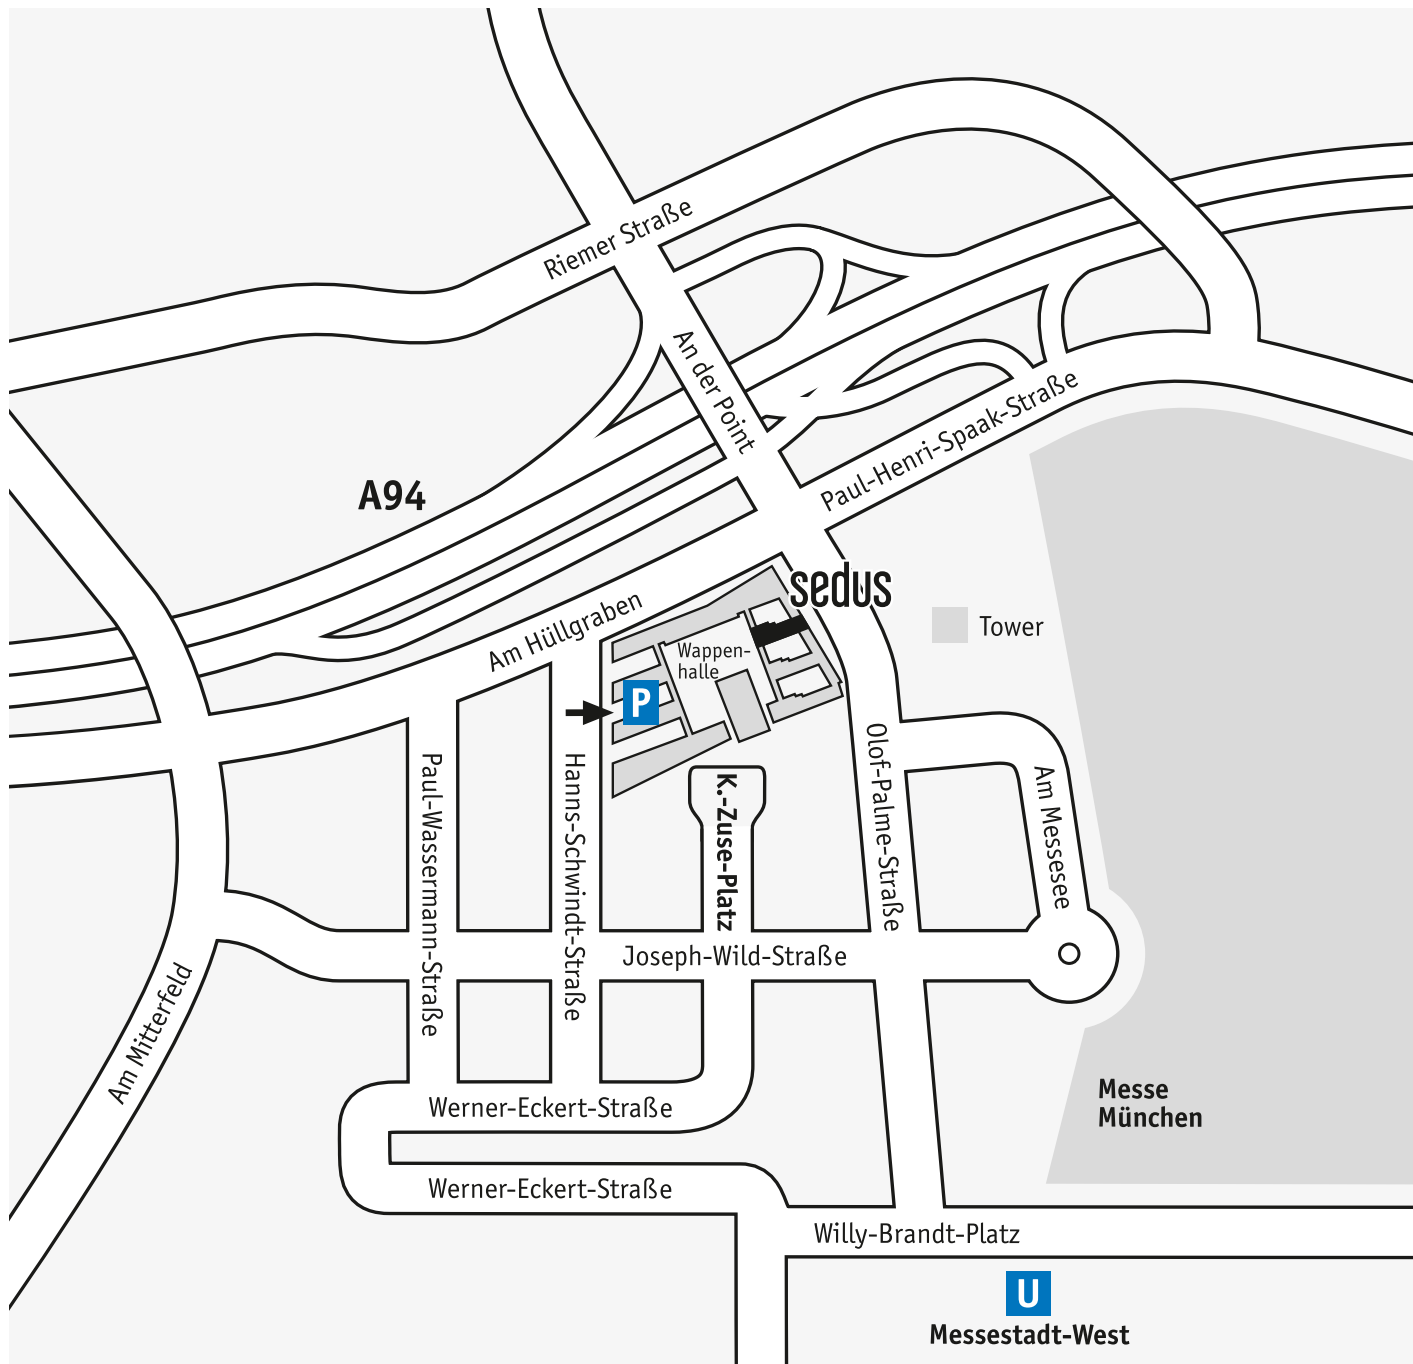

sedus

SHOWROOM MÜNCHEN

Wappenhalle / Haus Straubing
Konrad-Zuse-Platz 10
81829 München

Fon: 089 3564 7588

Mail: SedusMuenchen@sedus.com

Web: www.sedus.com

*Bitte vereinbaren Sie Ihren
persönlichen Beratungstermin.*

QR Code einscannen
und Adresse auf
Ihrem Handy öffnen.