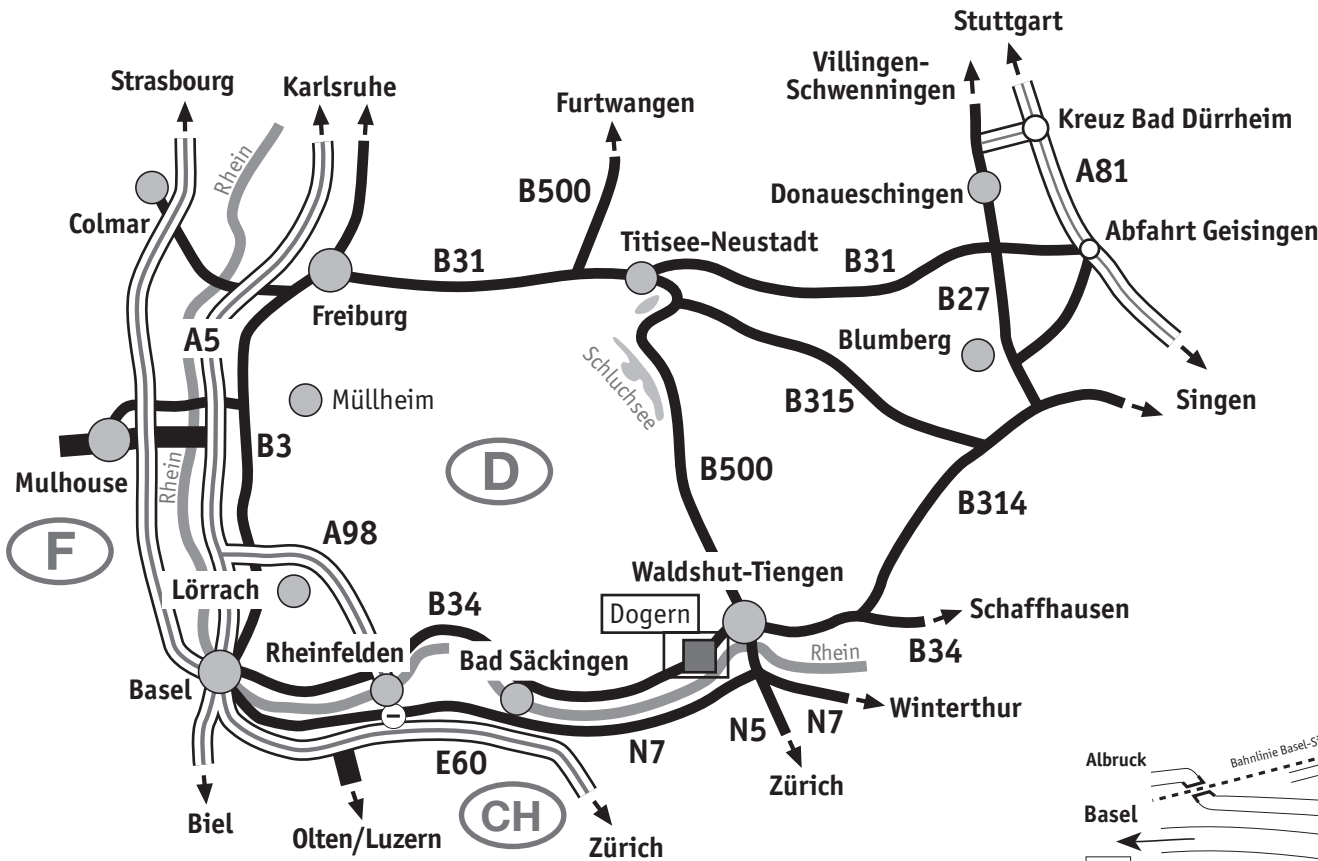

Anfahrt Werk Dogern

sedus

Sedus Stoll AG
 Christof-Stoll-Straße 1
 79804 Dogern
 Telefon +49 7751 84-0
 Telefax +49 7751 84-310
 E-Mail sedus@sedus.com
 Internet:www.sedus.de

1. Einfahrt Besucher
2. Einfahrt Warenannahme / Versand